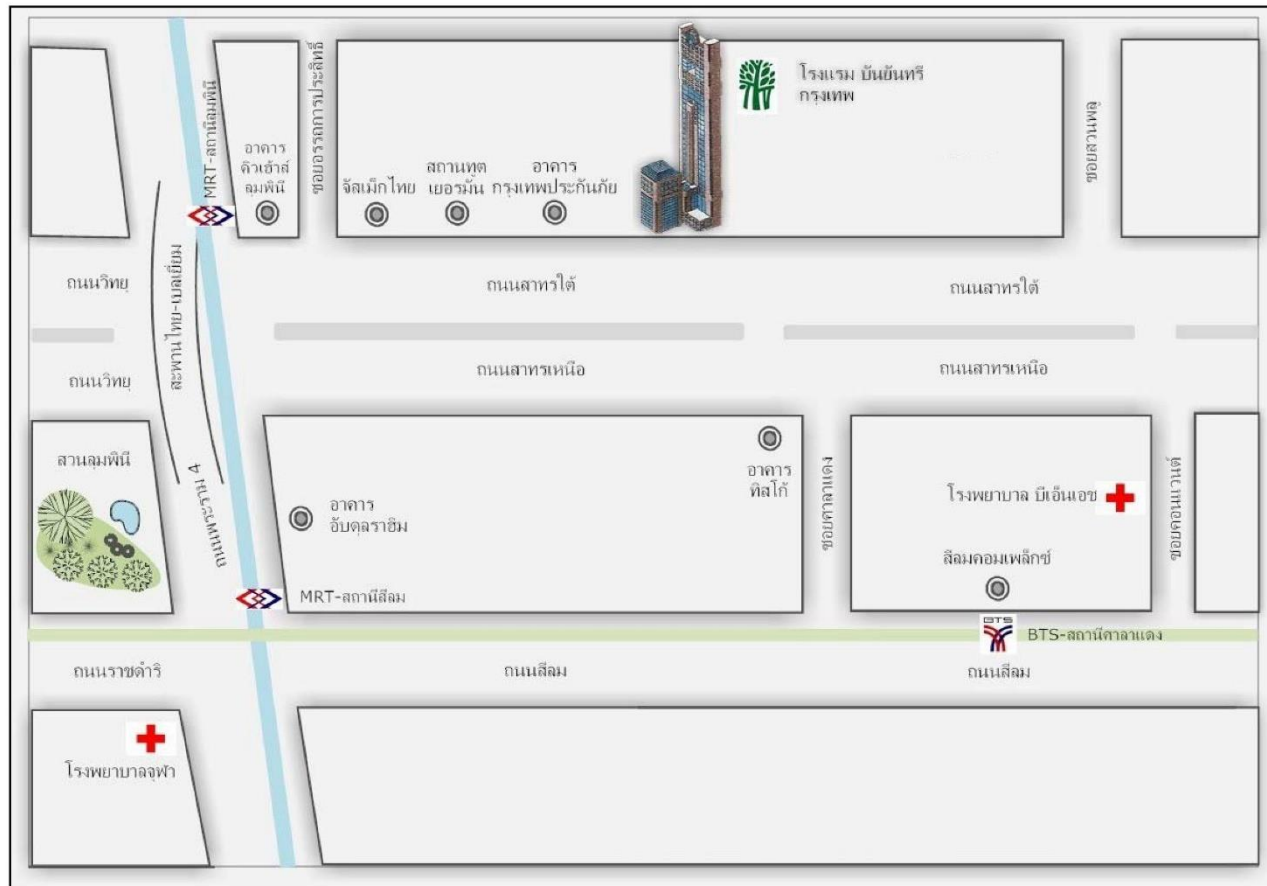

แผนที่สำหรับกรรมการ ผู้บริหาร และที่ปรึกษาของบริษัทฯ เท่านั้น

ผู้ถือหุ้นโปรดเข้าร่วมประชุมออนไลน์ (E-AGM)

แผนที่ตั้ง

โรงแรมบันยันทรี กรุงเทพฯ เลขที่ 21/100 อาคารไทยวา 2 ถนนสาทรใต้ แขวงทุ่งมหาเมฆ เขตสาทร กรุงเทพมหานคร 10120